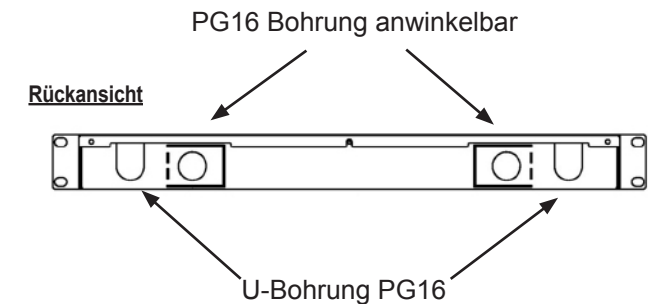

Bestückte Spleißboxen - LC Pigtails auf LC-Duplex Kupplungen

komplett bestückt, 19" 1HE, RAL7035

Komplett bestückte, nicht ausziehbare Spleißbox 19" 1HE, RAL7035

Art.-Nr.	Pigtail	Metallkupplungen
62,5/125µ OM1		
B70912.12	12 x LC farbig	6 x LC duplex
B70912.24	24 x LC farbig	12 x LC duplex
B70912.48	48 x LC farbig	24 x LC duplex
B70912.48	48 x LC farbig	24 x LC duplex versetzt
50/125µ OM2		
B70902.12	12 x LC farbig	6 x LC duplex
B70902.24	24 x LC farbig	12 x LC duplex
B70902.48	48 x LC farbig	24 x LC duplex
B70902V.48	48 x LC farbig	24 x LC duplex versetzt
50/125µ OM3		
B70902.12OM3	12 x LC farbig	6 x LC duplex
B70902.24OM3	24 x LC farbig	12 x LC duplex
B70902.48OM3	48 x LC farbig	24 x LC duplex
B70902V.48OM3	48 x LC farbig	24 x LC duplex versetzt
50/125µ OM4		
B70902.12OM4	12 x LC farbig	6 x LC duplex
B70902.24OM4	24 x LC farbig	12 x LC duplex
B70902.48OM4	48 x LC farbig	24 x LC duplex
B70902V.48OM4	48 x LC farbig	24 x LC duplex versetzt
9/125µ OS2		
B70922.12	12 x LC/UPC farbig	6 x LC duplex
B70922.24	24 x LC/UPC farbig	12 x LC duplex
B70922.48	48 x LC/UPC farbig	24 x LC duplex
B70922V.48	48 x LC/UPC farbig	24 x LC duplex versetzt