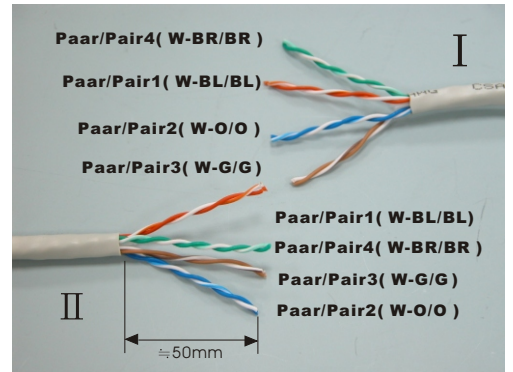

Montageanweisung / Assembly Instruction

Lieferumfang/Scope of delivery

1

2

3

UTP

4

FTP

Absetzmaße (Schirmfolie) nur S/STP
Stripping pattern (screen foil) only S/STP

Farbcode EIA/TIA Colour code EIA/TIA	I Länge in mm Length in mm	II Länge in mm Length in mm
Paar/Pair 1 W-BL/BL	15	35
Paar/Pair 2 W-O/O	15	35
Paar/Pair 3 W-G/G	35	15
Paar/Pair 4 W-BR/BR	35	15

5

6

S/STP

7

8

UTP-FTP-S/STP

9

UTP-FTP-S/STP