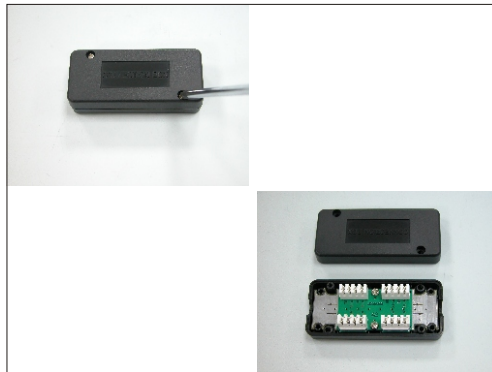

Montageanweisung / Assembly Instruction

Lieferumfang/Scope of delivery

1

2

3

UTP

4

FTP

Absetzmaße (Schirmfolie) nur S/STP
Stripping pattern (screen foil) only S/STP

Farbcode EIA/TIA Colour code EIA/TIA	I Länge in mm Length in mm	II Länge in mm Length in mm
Paar/Pair 1 W-BL/BL	15	35
Paar/Pair 2 W-O/O	15	35
Paar/Pair 3 W-G/G	35	15
Paar/Pair 4 W-BR/BR	35	15