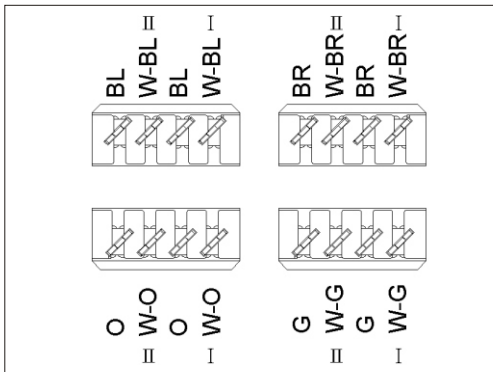

Montageanweisung / Assembly Instruction

Lieferumfang/Scope of delivery

1

2

3

UTP

4

FTP

Absetzmaße (Schirmfolie) nur S/STP
Stripping pattern (screen foil) only S/STP

Farbcode EIA/TIA Colour code EIA/TIA	I Länge in mm Length in mm	II Länge in mm Length in mm
Paar/Pair 1 W-BL/BL	15	35
Paar/Pair 2 W-O/O	15	35
Paar/Pair 3 W-G/G	35	15
Paar/Pair 4 W-BR/BR	35	15

5

6

S/STP

7

8

UTP-FTP-S/STP

9

UTP-FTP-S/STP