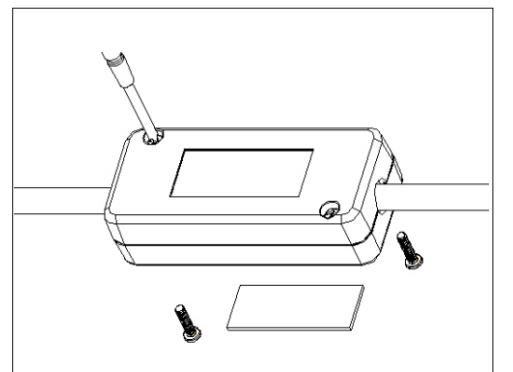

Montageanweisung / Assembly Instruction

1

2

3

4

Absetzmaße (Schirmfolie) nur S/STP
Stripping pattern (screen foil) only S/STP

Farbcode EIA/TIA Colour code EIA/TIA	I Länge in mm Length in mm	II Länge in mm Length in mm
Paar/Pair 1 W-BL/BL	15	35
Paar/Pair 2 W-O/O	15	35
Paar/Pair 3 W-G/G	35	15
Paar/Pair 4 W-BR/BR	35	15

5

6

7

8

9

10

11

12