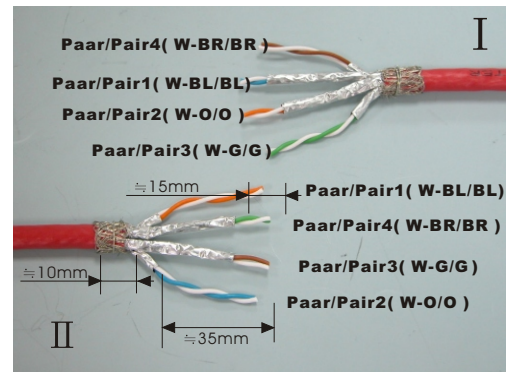

Montageanweisung / Assembly Instruction

Lieferumfang/Scope of delivery

1

2

3

UTP

4

FTP

Absetzmaße (Schirmfolie) nur S/STP
Stripping pattern (screen foil) only S/STP

Farbcode EIA/TIA Colour code EIA/TIA	I Länge in mm Length in mm	II Länge in mm Length in mm
Paar/Pair 1 W-BL/BL	15	35
Paar/Pair 2 W-O/O	15	35
Paar/Pair 3 W-G/G	35	15
Paar/Pair 4 W-BR/BR	35	15

5

6

S/STP

7

8

UTP-FTP-S/STP

9

UTP-FTP-S/STP