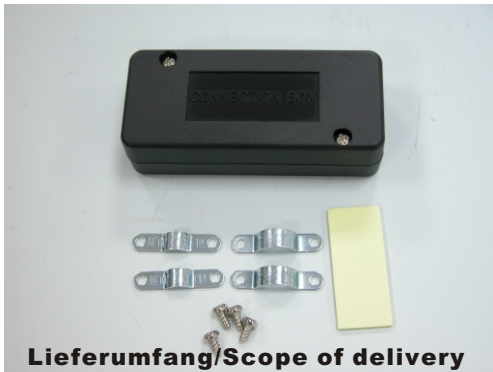

Montageanweisung / Assembly Instruction

Lieferumfang/Scope of delivery

1

2

3

UTP

4

FTP

Absetzmaße (Schirmfolie) nur S/STP
Stripping pattern (screen foil) only S/STP

Farbcode EIA/TIA Colour code EIA/TIA	I Länge in mm Length in mm	II Länge in mm Length in mm
Paar/Pair 1 W-BL/BL	15	35
Paar/Pair 2 W-O/O	15	35
Paar/Pair 3 W-G/G	35	15
Paar/Pair 4 W-BR/BR	35	15