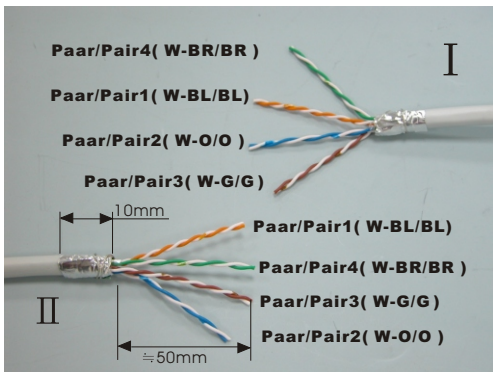

Montageanweisung / Assembly Instruction

Lieferumfang/Scope of delivery

1

2

3

UTP

4

FTP

Absetzmaße (Schirmfolie) nur S/STP
Stripping pattern (screen foil) only S/STP

Farbcode EIA/TIA Colour code EIA/TIA	I Länge in mm Length in mm	II Länge in mm Length in mm
Paar/Pair 1 W-BL/BL	15	35
Paar/Pair 2 W-O/O	15	35
Paar/Pair 3 W-G/G	35	15
Paar/Pair 4 W-BR/BR	35	15

5

6

S/STP

7

8

UTP-FTP-S/STP

9

UTP-FTP-S/STP