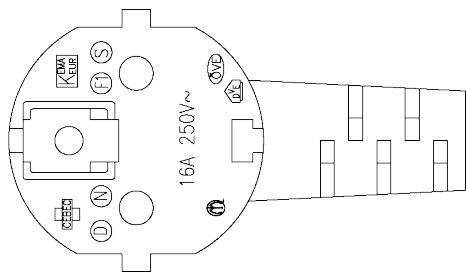

Netzkabel Schuko CEE 7/7 - Open End mit Aderendhülsen, Länge 1.8 m

MARKING:

H05VV-F 3G 0.75mm² ⓓ Ⓢ Ⓝ ⓕ ⓄⓋⓔ KEMA-KEUR  IEMMEQU <VDE> 
 N20050 G TSA-3 3G 0.75mm²

P1:         

P1	Kabelende, 25 mm abgesetzt
L	Aderendhülse / Leiter braun
N	Aderendhülse / Leiter blau
E	Aderendhülse / Leiter grün/gelb

Nr.	Spezifikation	Anzahl
3	H05VV-F 3x0.75 mm ² , schwarz, Ø 6.8 mm	1.8 m
2	Aderendhülse, Kontakt L=6 mm Ø1.7 mm, Isolator gelb, Gesamtlänge 12.3 mm	3
1	Schukostecker CEE7/7, PVC vergossen, schwarz	1

Created MN	Date 24.09.12
Last rev. MN	Date 24.09.12

Netzkabel Schuko - Open End
1.8 m, mit Aderendhülsen
EK504AE.1,8

File: EK504AE_1,8_DE

RoHS
konform