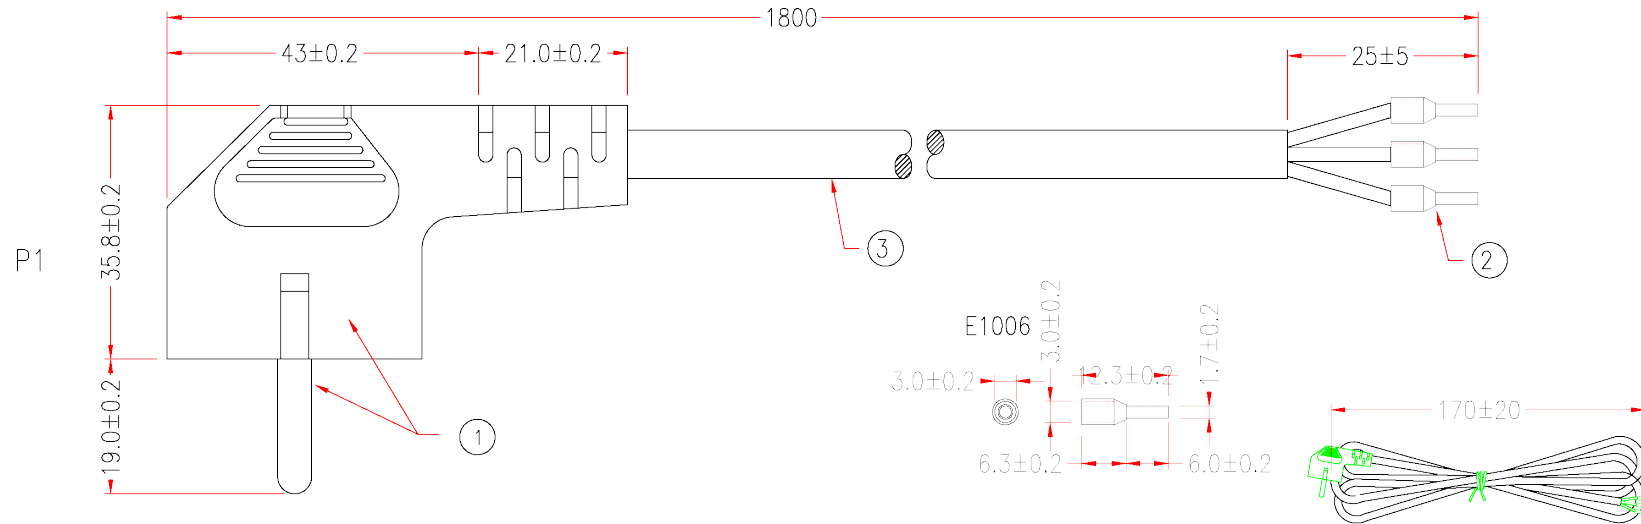

Netzkabel Schuko CEE 7/7 - Open End mit Aderendhülsen, Länge 1.8 m

MARKING:

H05VV-F 3G 0.75mm² ⓓ Ⓢ Ⓝ ⓕ ⓄⓋⓔ KEMA-KEUR  IEMMEQU <VDE> 
 N20050 G TSA-3 3G 0.75mm²

P1:         

P1	Kabelende, 25 mm abgesetzt
L	Aderendhülse / Leiter braun
N	Aderendhülse / Leiter blau
E	Aderendhülse / Leiter grün/gelb

Nr.	Spezifikation	Anzahl
3	H05VV-F 3x0.75 mm ² , schwarz, Ø 6.8 mm	1.8 m
2	Aderendhülse, Kontakt L=6 mm Ø1.7 mm, Isolator gelb, Gesamtlänge 12.3 mm	3
1	Schukostecker CEE7/7, PVC vergossen, schwarz	1

Created MN	Date 24.09.12
Last rev. MN	Date 24.09.12

Netzkabel Schuko - Open End
1.8 m, mit Aderendhülsen
EK504AE.1,8

File: EK504AE_1,8_DE

RoHS
konform