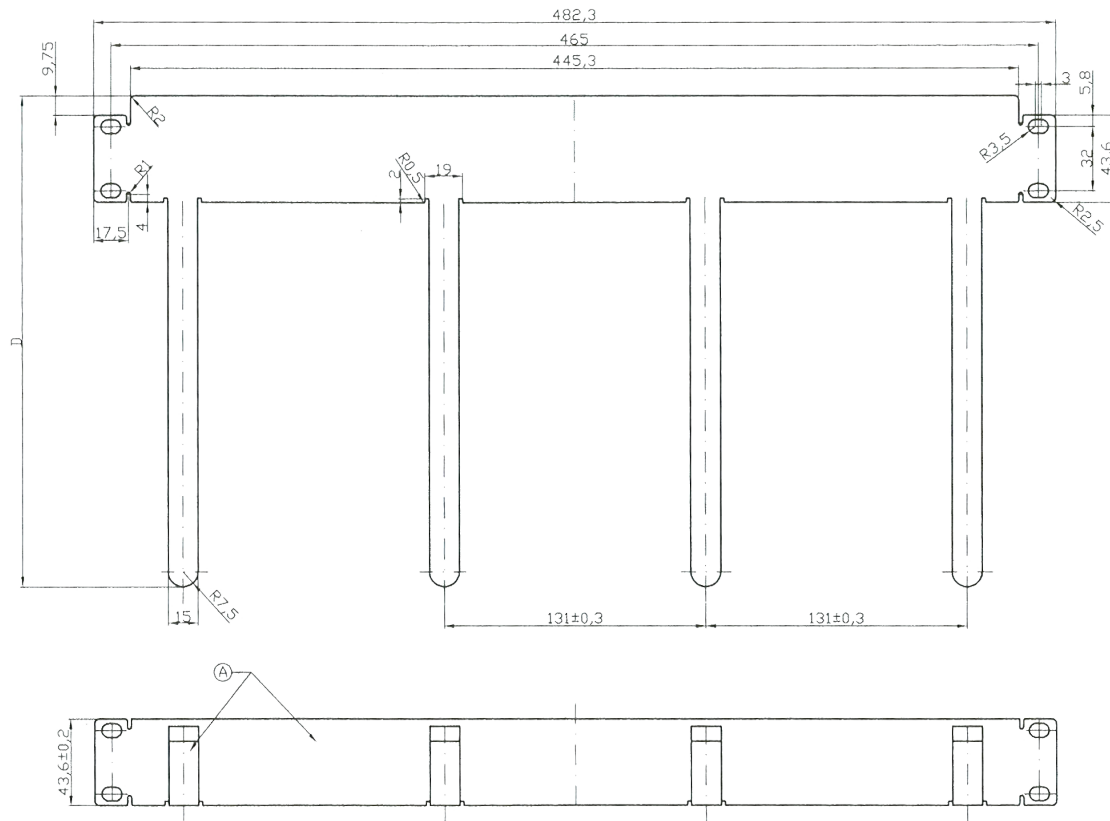

## 19" 1HE Kabelführungspanel, 4 Bügel RAL7035 / RAL9005

A = 60 mm  
 B = 50.5 mm  
 C = 33.5 mm  
 D = 227.7 mm

Art.-Nr.	HE	Bügelanzahl	Bügelmaterial	Farbe
699995	1	4	Stahlblech	RAL7035, lichtgrau
699995	1	4	Stahlblech	RAL9005, tiefschwarz

- Zur geordneten und übersichtlichen Kabelführung in der 19" Ebene
- Bügelanzahl: 4
- Material: Stahlblech 1.5 mm

RoHS  
konform

Created BT	Date 12.12.12
Last rev. MN	Date 04.07.13

**Kabelführungspanel**  
**19" 1HE, 4 Bügel**  
**699995 / 699995TS**