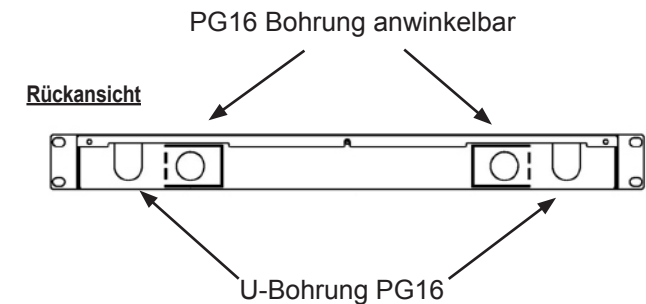

Bestückte Spleißboxen - LC Pigtails auf LC-Duplex Kupplungen

komplett bestückt, 19" 1HE, RAL7035

Komplett bestückte, nicht ausziehbare Spleißbox 19" 1HE, RAL7035

Art.-Nr.	Pigtail	Kupplung
62,5/125µ OM1		
B70911.12	12 x LC farbig	6 x LC duplex beige
B70911.24	24 x LC farbig	12 x LC duplex beige
B70911.48	48 x LC farbig	24 x LC duplex beige
50/125µ OM2		
B70901.12	12 x LC farbig	6 x LC duplex beige
B70901.24	24 x LC farbig	12 x LC duplex beige
B70901.48	48 x LC farbig	24 x LC duplex beige
50/125µ OM3		
B70901.12OM3	12 x LC farbig	6 x LC duplex aqua
B70901.24OM3	24 x LC farbig	12 x LC duplex aqua
B70901.48OM3	48 x LC farbig	24 x LC duplex aqua
50/125µ OM4		
B70901.12OM4	12 x LC farbig	6 x LC duplex violett
B70901.24OM4	24 x LC farbig	12 x LC duplex violett
B70901.48OM4	48 x LC farbig	24 x LC duplex violett
9/125µ OS2		
B70921.12	12 x LC/UPC farbig	6 x LC duplex blau
B70921.24	24 x LC/UPC farbig	12 x LC duplex blau
B70921.48	48 x LC/UPC farbig	24 x LC duplex blau

weitere Optionen

B70901T5.xx	mit einer schwarzen Spleißbox RAL9005
BA70901.xx	mit einer spleißfertig vorbereiteten Spleißbox

Komplett bestückte, ausziehbare Spleißbox 19" 1HE, RAL7035

Art.-Nr.	Pigtail	Kupplung
62,5/125µ OM1		
B71911.12	12 x LC farbig	6 x LC duplex beige
B71911.24	24 x LC farbig	12 x LC duplex beige
B71911.48	48 x LC farbig	24 x LC duplex beige
50/125µ OM2		
B71901.12	12 x LC farbig	6 x LC duplex beige
B71901.24	24 x LC farbig	12 x LC duplex beige
B71901.48	48 x LC farbig	24 x LC duplex beige
50/125µ OM3		
B71901.12OM3	12 x LC farbig	6 x LC duplex aqua
B71901.24OM3	24 x LC farbig	12 x LC duplex aqua
B71901.48OM3	48 x LC farbig	24 x LC duplex aqua
50/125µ OM4		
B71901.12OM4	12 x LC farbig	6 x LC duplex violett
B71901.24OM4	24 x LC farbig	12 x LC duplex violett
B71901.48OM4	48 x LC farbig	24 x LC duplex violett
9/125µ OS2		
B71921.12	12 x LC/UPC farbig	6 x LC duplex blau
B71921.24	24 x LC/UPC farbig	12 x LC duplex blau
B71921.48	48 x LC/UPC farbig	24 x LC duplex blau