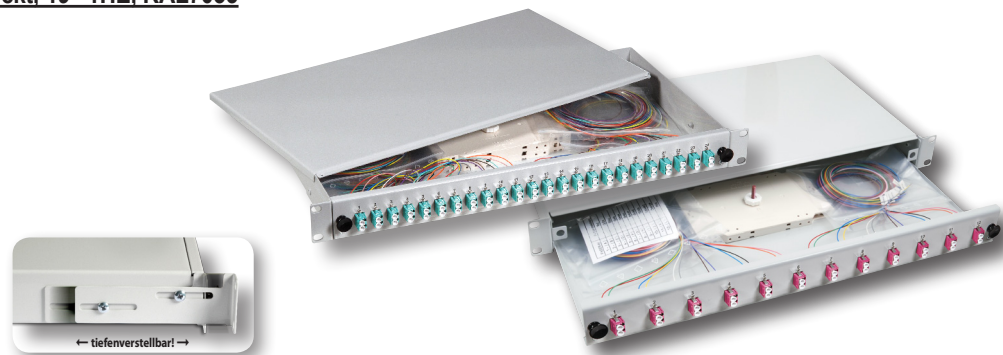

Bestückte Spleißboxen - LC Pigtails auf LC-Duplex Kupplungen

komplett bestückt, 19" 1HE, RAL7035

Komplett bestückte, nicht ausziehbare Spleißbox 19" 1HE, RAL7035

Art.-Nr.	Pigtail	Kupplung
62,5/125µ OM1		
B70911.12	12 x LC farbig	6 x LC duplex beige
B70911.24	24 x LC farbig	12 x LC duplex beige
B70911.48	48 x LC farbig	24 x LC duplex beige
50/125µ OM2		
B70901.12	12 x LC farbig	6 x LC duplex beige
B70901.24	24 x LC farbig	12 x LC duplex beige
B70901.48	48 x LC farbig	24 x LC duplex beige
50/125µ OM3		
B70901.12OM3	12 x LC farbig	6 x LC duplex aqua
B70901.24OM3	24 x LC farbig	12 x LC duplex aqua
B70901.48OM3	48 x LC farbig	24 x LC duplex aqua
50/125µ OM4		
B70901.12OM4	12 x LC farbig	6 x LC duplex violett
B70901.24OM4	24 x LC farbig	12 x LC duplex violett
B70901.48OM4	48 x LC farbig	24 x LC duplex violett
9/125µ OS2		
B70921.12	12 x LC/UPC farbig	6 x LC duplex blau
B70921.24	24 x LC/UPC farbig	12 x LC duplex blau
B70921.48	48 x LC/UPC farbig	24 x LC duplex blau

weitere Optionen

B71901T5.xx	mit einer schwarzen Spleißbox RAL9005
BA71901.xx	mit einer spleißfertig vorbereiteten Spleißbox

- Je 1 Spleißkassette mit 1 Spleißhalter pro 12 Pigtails
- Länge 433 mm, Tiefe 244 mm, Höhe 44.5 mm
- Bis zu 4 Spleißkassetten verwendbar *
- Tiefenverstellbar
- Frontblende verschraubt
- Farbige Kunststoffkupplungen
- Kabeleinführungen rückseitig, inkl. 1 x PG16
- 6 x Selbstklebende Faserführung