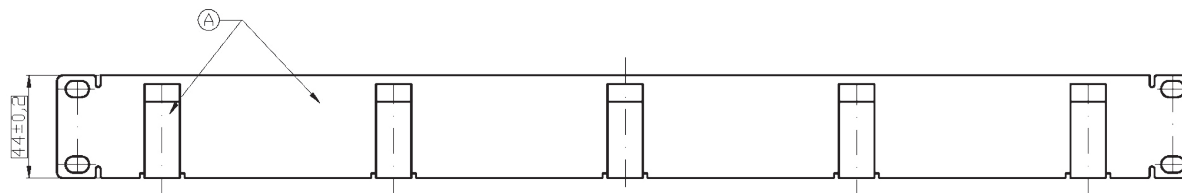

19" 1HE Kabelführungspanel, 5 Bügel RAL7035 / RAL9005

699995.1

699995TS.1

- Zur geordneten und übersichtlichen Kabelführung in der 19" Ebene
- Bügelanzahl: 5
- Bügellänge 60 mm
- Material: Stahlblech 1.5 mm
- Lackierung: RAL7035 lichtgrau / RAL9005 tiefschwarz

RoHS
konform

Created MN	Date 08.03.12
Last rev. MN	Date 04.07.13

Kabelführungspanel
19" 1HE, RAL 7035/RAL9005
699995.1 / 699995TS.1