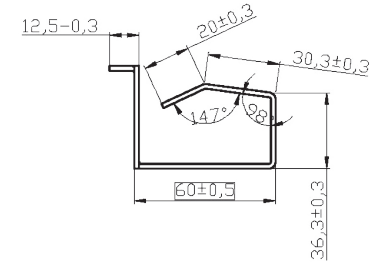

19" 1HE Kabelführungspanel, 5 Bügel RAL7035 / RAL9005

699995.1

699995TS.1

- Zur geordneten und übersichtlichen Kabelführung in der 19" Ebene
- Bügelanzahl: 5
- Bügellänge 60 mm
- Material: Stahlblech 1.5 mm
- Lackierung: RAL7035 lichtgrau / RAL9005 tiefschwarz

RoHS
konform

Created MN	Date 08.03.12
Last rev. MN	Date 04.07.13

Kabelführungspanel
19" 1HE, RAL 7035/RAL9005
699995.1 / 699995TS.1