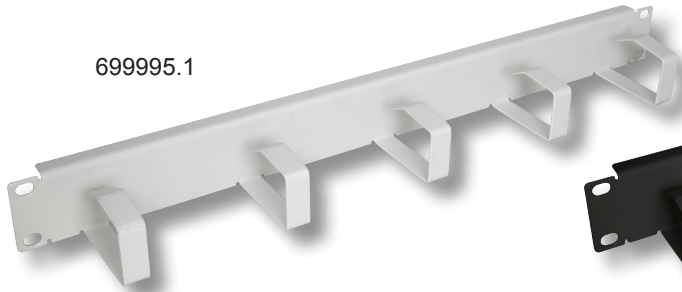

19" 1HE Kabelführungspanel, 5 Bügel RAL7035 / RAL9005

699995.1

699995TS.1

- Zur geordneten und übersichtlichen Kabelführung in der 19" Ebene
- Bügelanzahl: 5
- Bügellänge 60 mm
- Material: Stahlblech 1.5 mm
- Lackierung: RAL7035 lichtgrau / RAL9005 tiefschwarz

RoHS
konform

Created MN	Date 08.03.12
Last rev. MN	Date 04.07.13

Kabelführungspanel
19" 1HE, RAL 7035/RAL9005
699995.1 / 699995TS.1