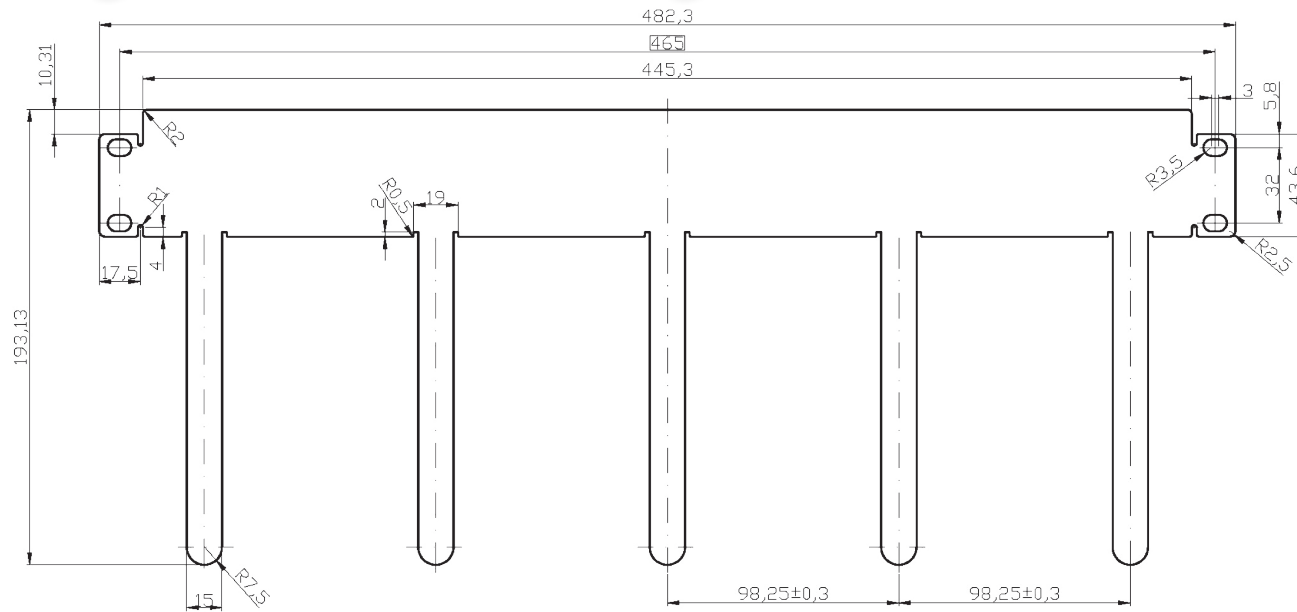

19" 1HE Kabelführungspanel, 5 Bügel RAL7035 / RAL9005

699995.1

699995TS.1

- Zur geordneten und übersichtlichen Kabelführung in der 19" Ebene
- Bügelanzahl: 5
- Bügellänge 60 mm
- Material: Stahlblech 1.5 mm
- Lackierung: RAL7035 lichtgrau / RAL9005 tiefschwarz

RoHS
konform

Created MN	Date 08.03.12
Last rev. MN	Date 04.07.13

Kabelführungspanel
19" 1HE, RAL 7035/RAL9005
699995.1 / 699995TS.1