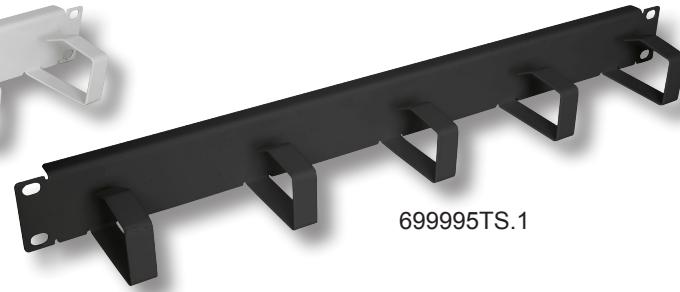

19" 1HE Kabelführungspanel, 5 Bügel RAL7035 / RAL9005

699995.1

699995TS.1

- Zur geordneten und übersichtlichen Kabelführung in der 19" Ebene
- Bügelanzahl: 5
- Bügellänge 60 mm
- Material: Stahlblech 1.5 mm
- Lackierung: RAL7035 lichtgrau / RAL9005 tiefschwarz

RoHS
konform

Created MN	Date 08.03.12
Last rev. MN	Date 04.07.13

Kabelführungspanel
19" 1HE, RAL 7035/RAL9005
699995.1 / 699995TS.1