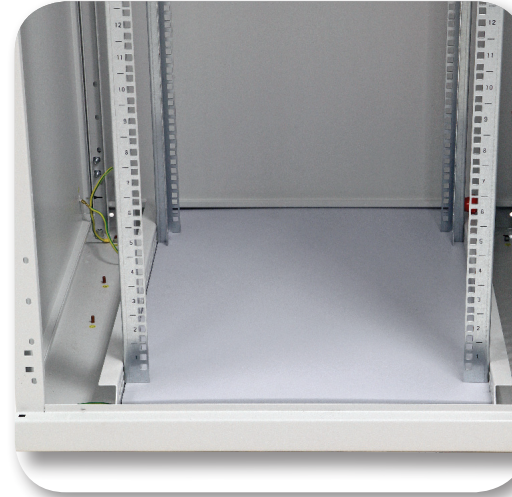

## Dichtmatte aus Schaumstoff

Anwendungsbeispiel

- Einseitig selbstklebende Schaumstoffmatte zur Abdichtung der Kabeleinführungen in Dach und Boden aller Netzwerk- und Serverschränke
- Die vorgestanzten Kabeldurchführungen aller Schränke ab 800 mm Tiefe werden abgedeckt
- Für Schranktiefe 600 mm kann die Matte sehr leicht gekürzt werden
- Montage erfolgt bündig mit der Schrankrückseite
- Material Tectschaum, grau
- Abmessungen (B x H x T) 520 x 40 x 750 mm

RoHS  
konform

Created MN	Date 06.05.13
Last rev. MN	Date 06.05.13

**Dichtmatte aus Schaumstoff**  
einseitig selbstklebend  
Art.-Nr. 698031