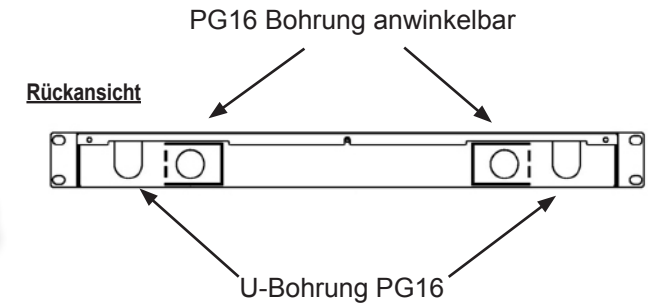

ST Pigtails auf ST Kupplungen

komplett bestückte Spleißbox 19" 1HE

Komplett bestückte, nicht ausziehbare Spleißbox 19" 1HE, RAL7035

Art.-Nr.	Pigtail	Kupplung
62,5/125µ OM1		
B70016.12	12 x ST farbig	12 x ST/ST
B70016.24	24 x ST farbig	24 x ST/ST
50/125µ OM2		
B70006.12	12 x ST farbig	12 x ST/ST
B70006.24	24 x ST farbig	24 x ST/ST
50/125µ OM3		
B70006.12OM3	12 x ST farbig	12 x ST/ST
B70006.24OM3	24 x ST farbig	24 x ST/ST
50/125µ OM4		
B70006.12OM4	12 x ST farbig	12 x ST/ST
B70006.24OM4	24 x ST farbig	24 x ST/ST
9/125µ OS2		
B70023.6	6 x ST farbig	6 x ST/ST
B70023.12	12 x ST farbig	12 x ST/ST
B70023.24	24 x ST farbig	24 x ST/ST

weitere Optionen

B70006TS.xx	mit einer schwarzen Spleißbox RAL9005
BA70006.xx	mit einer spleißfertig vorbereiteten Spleißbox

Komplett bestückte, ausziehbare Spleißbox 19" 1HE, RAL7035

Art.-Nr.	Pigtail	Kupplung
62,5/125µ OM1		
B71016.12	12 x ST farbig	12 x ST/ST
B71016.24	24 x ST farbig	24 x ST/ST
50/125µ OM2		
B71006.12	12 x ST farbig	12 x ST/ST
B71006.24	24 x ST farbig	24 x ST/ST
50/125µ OM3		
B71006.12OM3	12 x ST farbig	12 x ST/ST
B71006.24OM3	24 x ST farbig	24 x ST/ST
50/125µ OM4		
B71006.12OM4	12 x ST farbig	12 x ST/ST
B71006.24OM4	24 x ST farbig	24 x ST/ST
9/125µ OS2		
B71023.6	6 x ST farbig	6 x ST/ST
B71023.12	12 x ST farbig	12 x ST/ST
B71023.24	24 x ST farbig	24 x ST/ST

weitere Optionen

B71006TS.xx	mit einer schwarzen Spleißbox RAL9005
BA71006.xx	mit einer spleißfertig vorbereiteten Spleißbox

- Je 1 Spleißkassette mit 1 Spleißhalter pro 12 Pigtails
- Länge 433 mm, Tiefe 244 mm, Höhe 44.5 mm
- Bis zu 4 Spleißkassetten verwendbar *
- Tiefenverstellbar
- Frontblende verschraubt
- Metallkupplungen
- Kabeleinführungen rückseitig, inkl. 1 x PG16
- 6 x Selbstklebende Faserführung